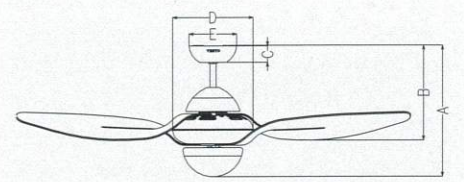

消費電力・回転数・風量 それぞれ専用リモコンで、H:強運転 M:中運転 L:弱運転を設定した時の数値です。
羽根枚数 ( )で記載されたものは、リトラクタブル(回転により羽根が自動開閉する)方式の羽根です。
羽根径 リトラクタブル方式の機種は、羽根全開時の直径です。
回転数 機器により回転数のバラつきが生じますが、これは個体差や設置場所の電圧差によるもので、不具合ではありません。
照明 ( )内は上限ワット数、およびソケット数です。電球は付属しておりません。口金サイズE17の一般電球型蛍光灯またはLEDランプで、表示ワット数以下のもの(全方向、または広配光タイプ)を必要個数お買い求めください。
逆回転 本体リバーシブルスイッチの操作で羽根の回転方向を切り替えることができます。夏季は正回転(反時計回り)、冬季は逆回転がお勧めですが、吹き抜け天井等の場合は循環効率を高めるために常時正回転(下向き送風)にしてください。
コントローラ IRC=赤外線リモコンが標準添付されています。( )内は添付リモコンの型式です。
適用広さ 機種毎の設置面積目安です。これは室内上下温度差の解消を目的とした場合のおおよその設置目安ですが、その他お客様の好みやインテリアイメージにより、柔軟に機種と台数をお選びください。

SIZE [サイズ表]

品名	サイズ(mm)								
	A	B				C	D	E	
		DR(ショート)	標準	DR(30cm)	DR(60cm)				DR(90cm)
URAGANO (ウラガノ)	428	250	300	450	750	1050	58	280	165
LIBELLULA (リベルーラ)	462	286	336	486	786	1086	58	280	165
FIGORE (フィオーレ)	518	235	285	435	735	1035	58	217	165
SOLE (ソール)	468	281	331	431	731	1031	58	191	165

■DR:別売ダウンロッド

※吹き抜けやホール等高天井へ設置の際は、別売の延長用ダウンロッドをご使用ください(30/60/90cm)。
※延長用、またはショートタイプのダウンロッドを使用した際の、天井面から羽根下端までの距離は、表のB寸法をご確認ください。
※FIGOREの羽根格納時の天井面から羽根下端までの寸法(製品全高)は、630mm(標準ロッド使用時)となります。
※VENTOシーリングファンは、傾斜面へそのまま取り付けすることはできません。傾斜天井へ取り付けの際は、設置面が水平となるよう、現場にてアタッチメントを製作の上、お取り付けください。

※B寸法欄は、ダウンロッドを変更した場合の数値も表記しております。その他の欄は、すべて標準ロッド使用時の数値となります。
※詳細な寸法確認時は、別途製品仕様図をご確認ください。

ACCESSORIES [アクセサリ]

交換・延長用ダウンロッド (別売)

吹き抜けなどの高い天井面や傾斜天井へシーリングファンを設置する際には、延長用ダウンロッドを使用して、ファンの設置高さを調整することができます。
ファン本体のカラーに合わせてお選びください。(本体に付属の標準ロッドと交換して使用します)

カラー	30cm	60cm	90cm
クローム	VR-A30-CH	VR-A60-CH	VR-A90-CH
ローマンブロンズ	VR-A30-RB	VR-A60-RB	VR-A90-RB
ブラシドニッケル	VR-A30-BN	VR-A60-BN	VR-A90-BN