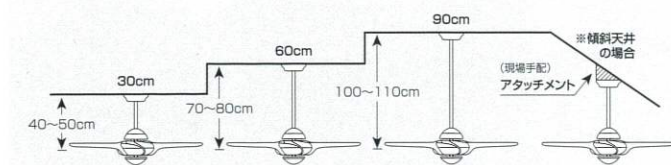

※傾斜天井の場合: 上図のように、現場でアタッチメントを製作の上、お取り付けください。
※低い天井へ設置する際は、標準ロッドより5cm短い、ショートタイプのロッドをご利用いただけます(別売)。

PSE法対応 (※) について

本カタログに掲載のVENTOシーリングファンは、発売元の株式会社アルトピアが「PSEマーク」を付けて販売しております。
住まいの換気・空調専門メーカーとして培ってきた確かな技術により、電気用品安全法技術基準に適合した製品を販売しておりますので、安心してお使いいただけます。
※PSEマークのない並行輸入品や、お客様自身が個人輸入された製品の保証、検査、安全確認等について、弊社では一切関与しておりません。VENTO製品を模したコピー品や、PSEマークのない輸入品の動作異常、パーツ不備、各種不具合等は多数報告されております。ご注意ください。

保証期間について

製品保証期間は、ご購入後1年間(ただしモーターの不具合については5年間)です。詳しくは製品に同梱されている保証書をご確認ください。

[お問い合わせ先]

リモコン (標準添付)

ファン本体に標準添付されている赤外線方式のリモコンです。壁掛用のホルダーが付属しています。

リモコンの操作について

VENTOシーリングファンに付属しているリモコンは、すべて赤外線方式を採用しております。不法電波は使用しておりませんので、安心してお使いください。リモコンを操作する際は、リモコン送信部を、ファン本体の受信部(感知部)に向けて、操作をおこなってください。